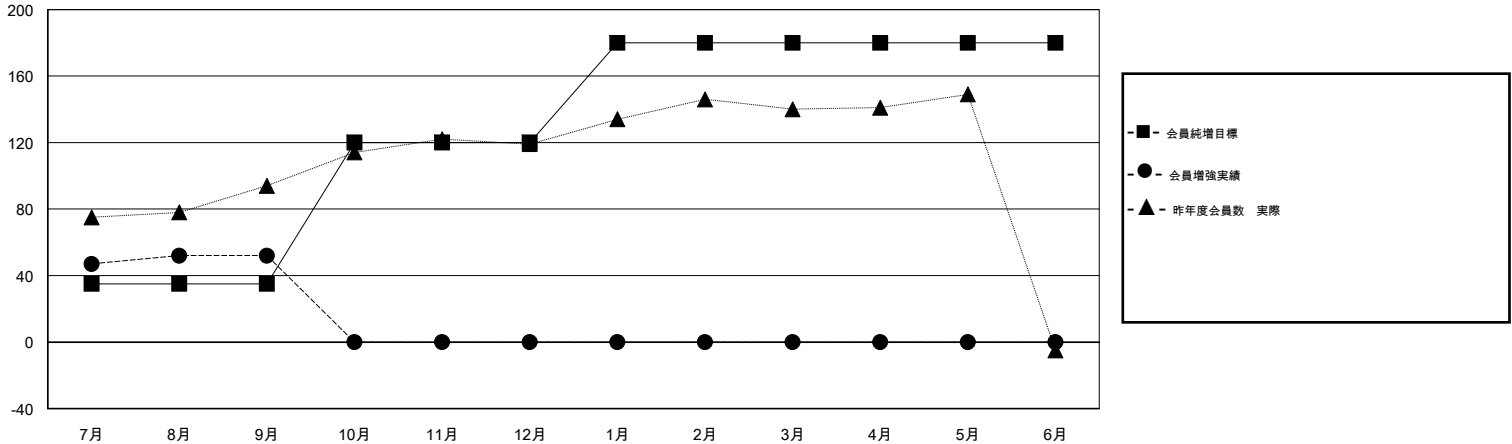

# MONTHLY MEMBERSHIP PROGRESS REPORT

District 335 C

Results as of: 09/30/2018

GMT: MASAYOSHI MARUYAMA, YASUHISA NAKAMURA

地域 JAPAN

GMT会則地域

クラブ				名			
結果 : 2018-2019				結果 : 2018-2019			
四半期	新クラブ目標	新クラブ	解散クラブ	四半期	会員純増目標	会員増強実績	退会者(転籍を含む) 実際
7月/8月/9月	0	0	0	7月/8月/9月	35	123	62
10月/11月/12月	0	0	0	10月/11月/12月	85	0	0
1月/2月/3月	0	0	0	1月/2月/3月	60	0	0
4月/5月/6月	0	0	0	4月/5月/6月	0	0	0

新クラブ目標及び実績累計

会員目標及び実績累計

解散クラブ: 0	50 CLUBS OF 109 一名以上の新会員を登録	男女別 男性 3,314 (82.25%) 女性 715 (17.75%) 女性%年度目標: 20%
退会者 物故会員 9 クラブ解散 0 その他 53 合計 62	<a href="#">会員累計データを見るには、ここをクリック</a>	世帯主/家族会員合計 785 国際会費半額の家族会員 407